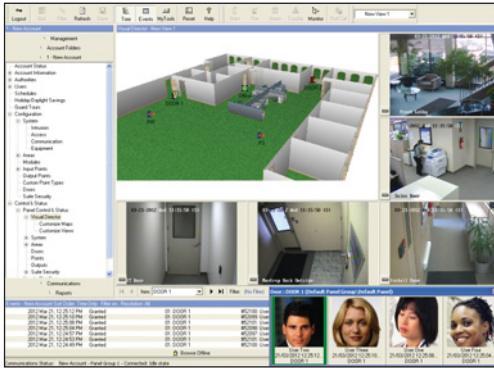

Reportes administrativos

Mantenga un registro total de lo que sucede en su empresa, utilizando cualquiera de los reportes predeterminados o creando reportes a la medida de sus necesidades:

- **Reportes de Auditoría por Operario** - Auditoría total de los cambios que se realizan en el sistema, por quién, cuándo y dónde estos se realicen
- **Reportes de Eventos** - Que sucede, donde y cuando
- **Reportes de Actividad por Puerta** - Detalles completos de actividad por puerta
- **Rastreo del Personal** - Seguimiento de las actividades de los empleados en tiempo real
- **Control de tiempo y Asistencia** - Confirme la presencia y horas de permanencia de los empleados en cada zona

La plataforma de integración Verex es desarrollada y soportada por Interlogix, líder en la industria de seguridad electrónica. A través de un compromiso continuo para asegurar y proteger a las personas, bienes y activos, Interlogix continúa desarrollando productos innovadores y confiables, que cumplen con las más altas exigencias del mercado actual.

interlogix.com/verex

Especificaciones sujetas a cambio sin previo aviso.

© 2014 United Technologies Corporation. Todos los derechos reservados.
Interlogix es parte de UTC Building & Industrial Systems
una unidad de United Technologies Corporation.

311-3751-SP 2014/03 (77906)